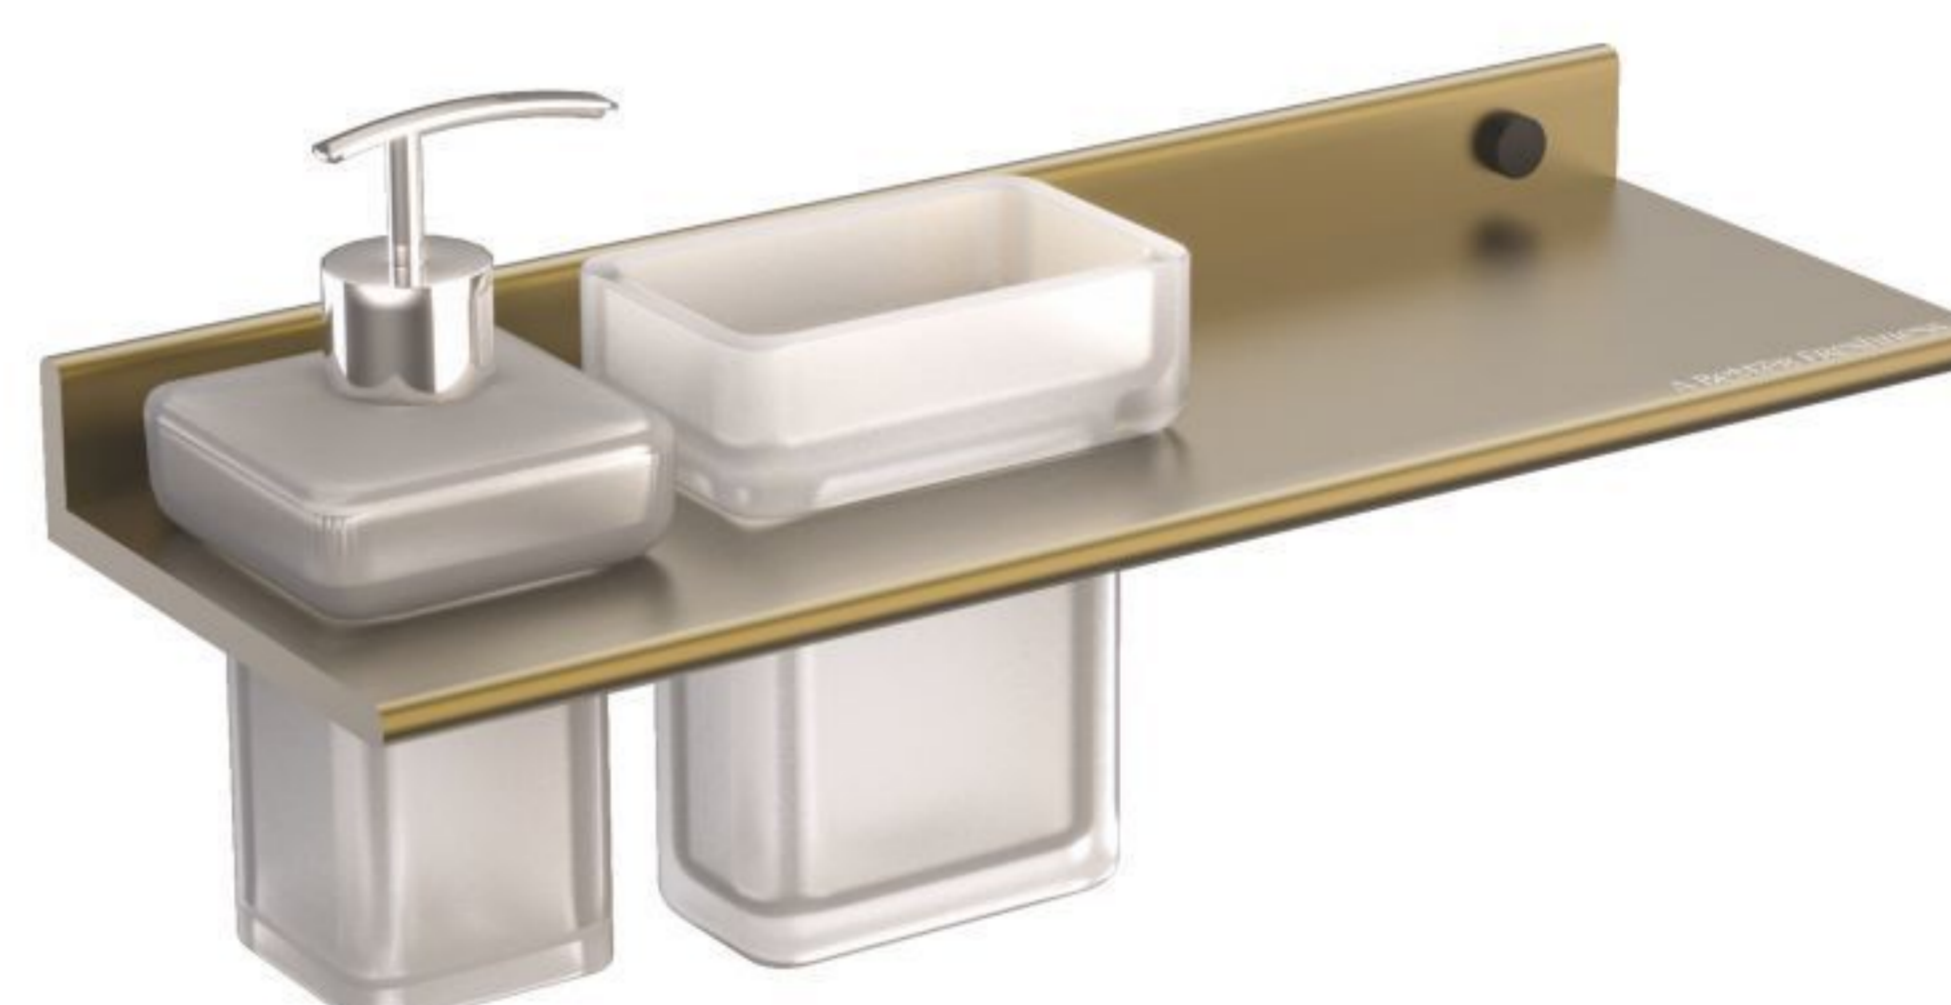

DS OG 005
Soap Dish Wall Model, Complete

DS OG 007
Tumbler Holder, Complete

DS OG 009
Liquid Dispenser Wall Model, Complete

DS OG 011
Liquid Dispenser and Tumbler Holder, Complete

DS OG 012
Liquid Dispenser and Tumbler Holder
with Towel Ring, Complete

DS OG 013
Liquid Dispenser and Tumbler Holder
with Shelf, Complete

DS OG 015
Towel Rack

DENSE Aluminium
French Gold Finish

DS FG 001
Towel Ring

DS FG 002
Robe Hook

DS FG 004
Towel Rod 24"

DS FG 006
Dual Soap Dish Wall Model, complete