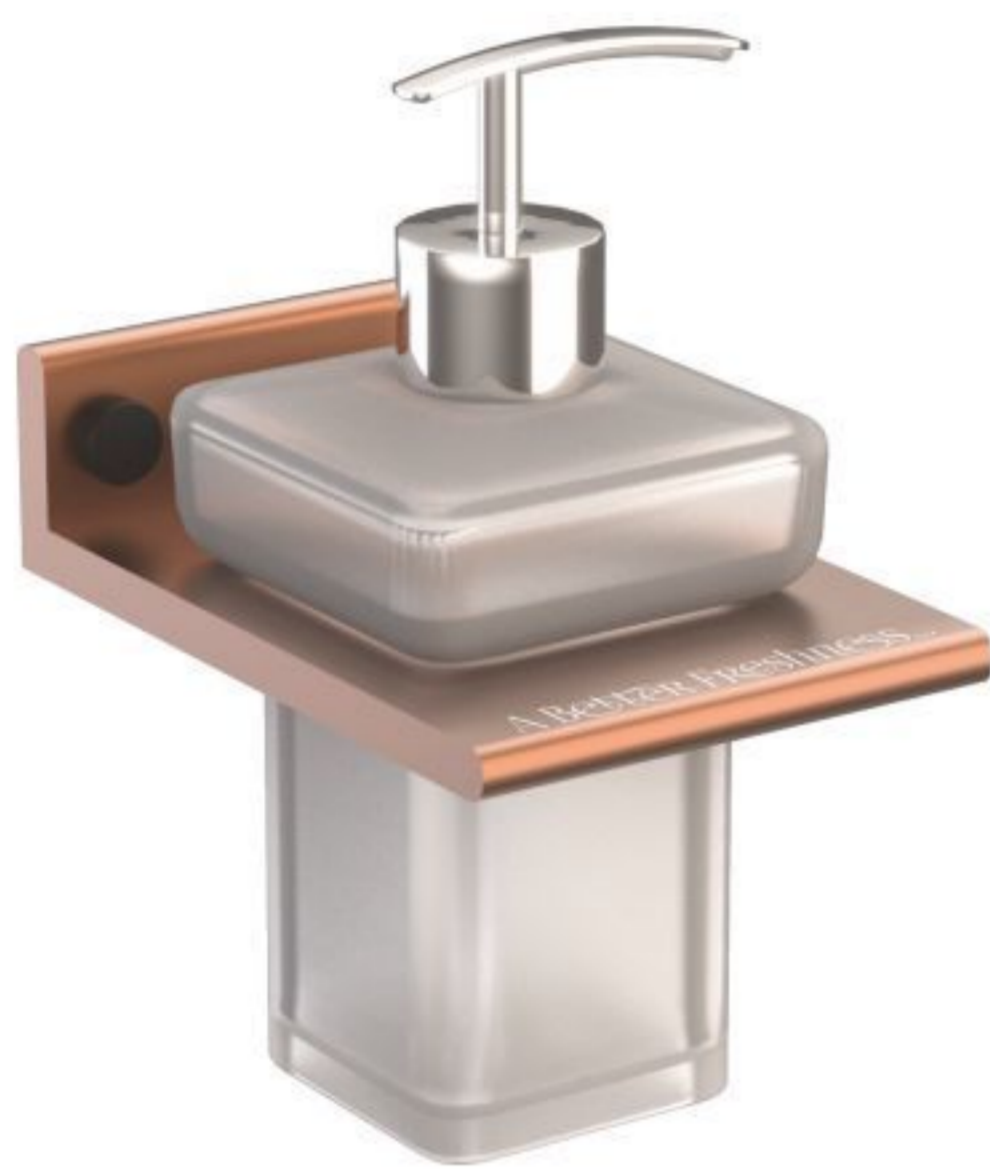

DS RG 009
Liquid Dispenser Wall Model, Complete