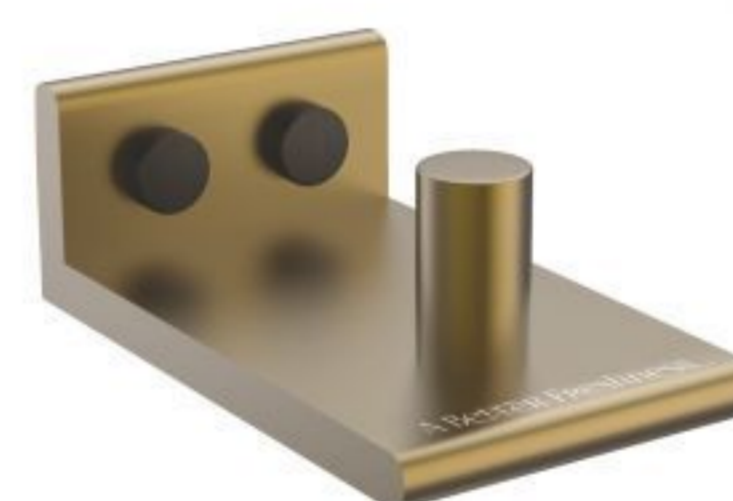

DS RG 013
Liquid Dispenser and Tumbler Holder
with Shelf, Complete

DS RG 015
Towel Rack

DENSE Aluminium
Olive Green Finish

DS OG 001
Towel Ring

DS OG 002
Robe Hook

DS OG 004
Towel Rod 24"

DS OG 006
Dual Soap Dish Wall Model, complete