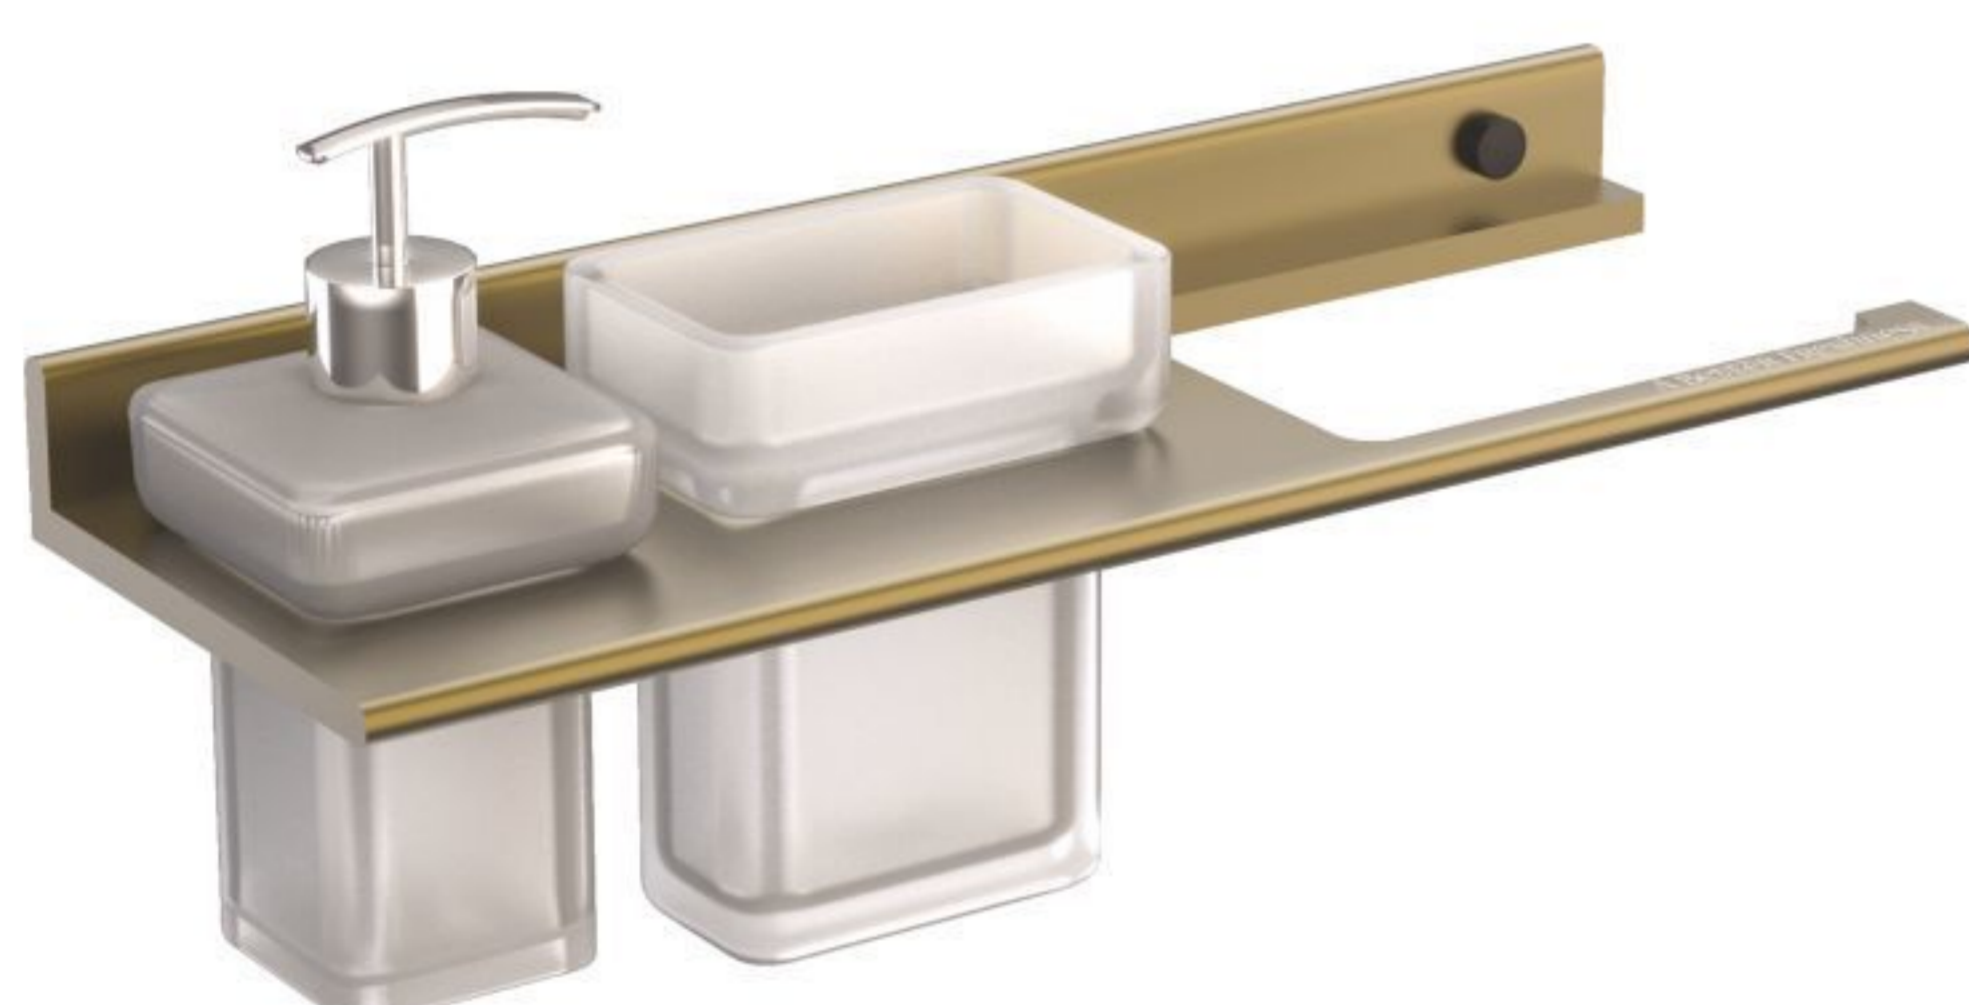

DS OG 005
Soap Dish Wall Model, Complete

DS OG 007
Tumbler Holder, Complete

DS OG 009
Liquid Dispenser Wall Model, Complete

DS OG 011
Liquid Dispenser and Tumbler Holder, Complete

DS OG 012
Liquid Dispenser and Tumbler Holder
with Towel Ring, Complete

DS OG 013
Liquid Dispenser and Tumbler Holder
with Shelf, Complete

DS OG 015
Towel Rack

DENSE Aluminium
French Gold Finish

DS FG 001
Towel Ring

DS FG 002
Robe Hook

DS FG 004
Towel Rod 24"

DS FG 006
Dual Soap Dish Wall Model, complete